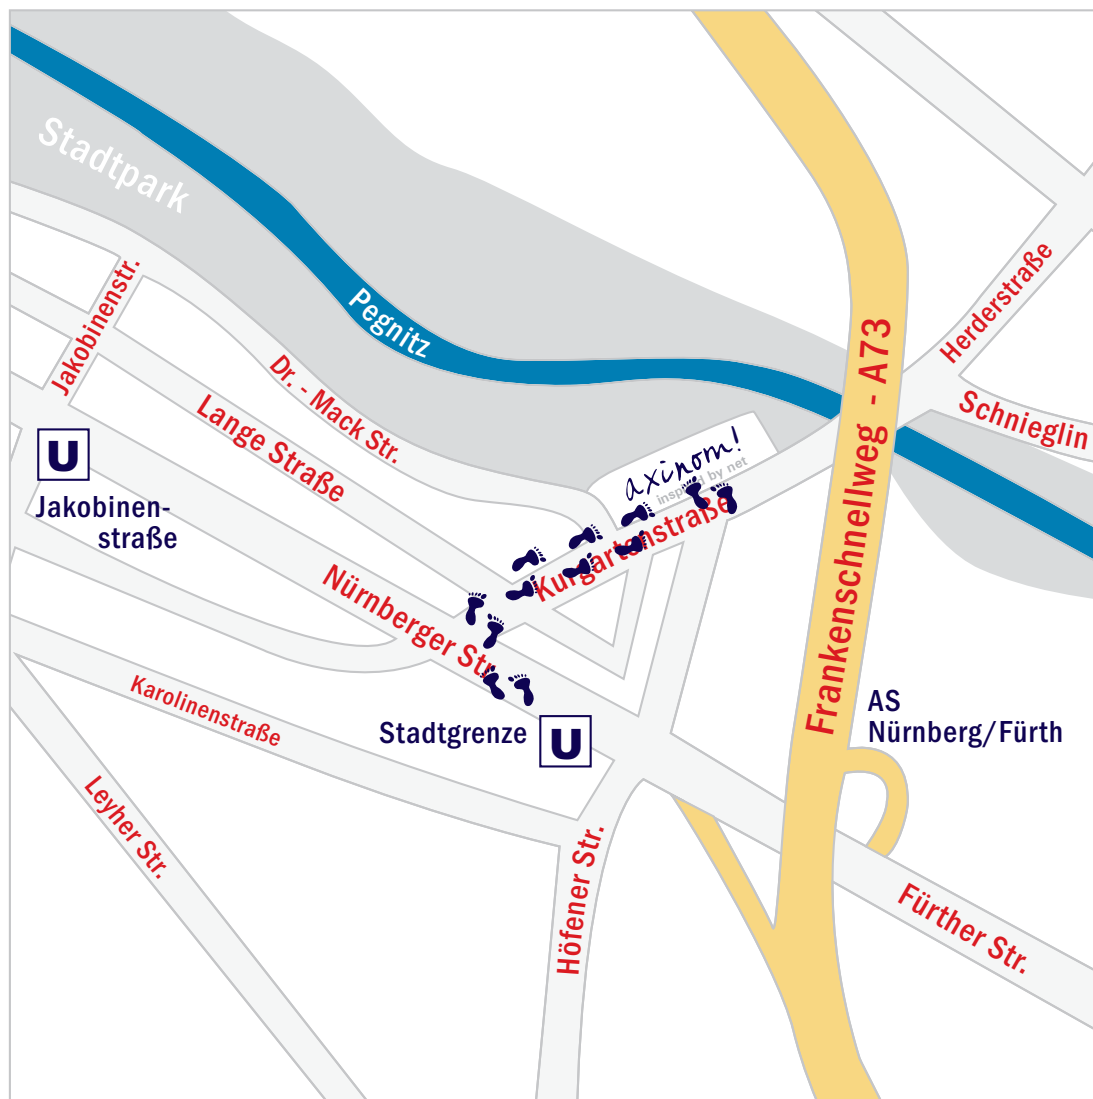

Start: Nürnberg Flughafen

- > Sie nehmen die U2 Richtung "Nürnberg/Röthenbach"
- > Haltestelle "Plärrer" müssen Sie umsteigen in die U1 Richtung "Fürth/Klinikum"
- > Haltestelle "Stadtgrenze" aussteigen

Start: Nürnberg Hauptbahnhof

- > Sie nehmen die U1 Richtung "Fürth/Klinikum"
- > Haltestelle "Stadtgrenze" aussteigen

Start: Fürth Bahnhof

- > Sie nehmen die U1 Richtung "Nürnberg/Langwasser-Süd"
- > Haltestelle "Stadtgrenze" aussteigen