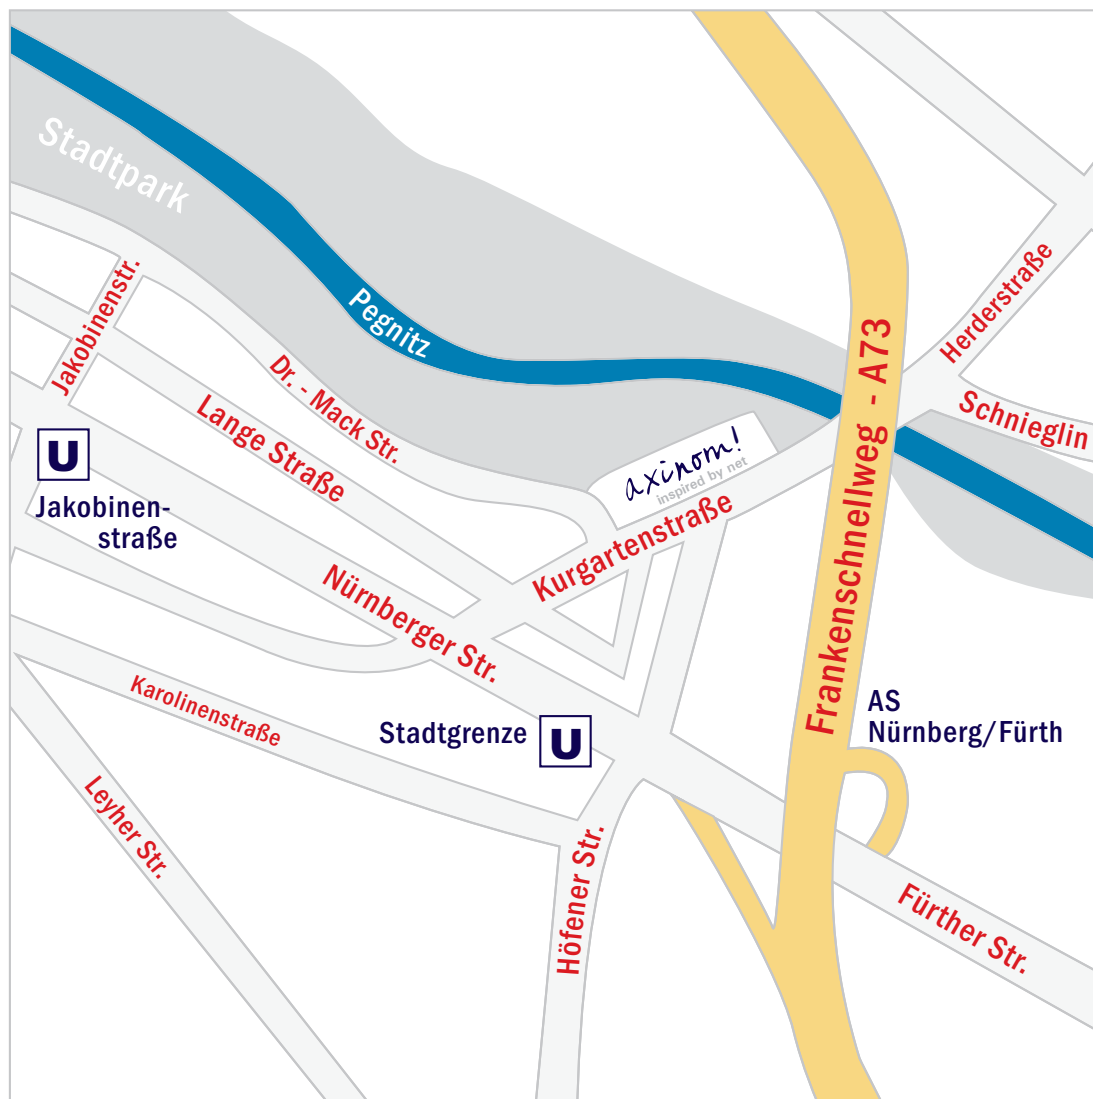

Anfahrt vom Frankenschnellweg A73

- > Ausfahrt 19 "Nürnberg-Doos/Fürth Südstadt"
- > Auf rechter Spur halten und an der Ampel rechts in die Nürnberger Str. abbiegen
- > Nach ca. 200m auf der Nürnberger Str. geht es rechts in die Kurgartenstraße

Anfahrt von Nürnberg (Nord) - Flughafen

- > Flughafenstraße bis zum Kreisverkehr Richtung Nürnberg - erste Ausfahrt P6
- > Nach ca. 900m rechts in die Marienbergstraße abbiegen
- > Nach ca. 1,6km halb rechts halten und links abbiegen auf B4/Erlanger Straße
- > Nach 1,7km halb rechts halten auf B4R\Nordwestring
- > Nach 480m rechts halten auf B4R\Nordwestring in Richtung "Nürnberg/Fürth" (19)
- > Nach 2km rechts abbiegen auf B8\Fürther Straße in Richtung "Nürnberg/Fürth" (19)
- > Nach 2km rechts abbiegen auf Ludwig-Quellen-Straße in Richtung Fürth
- > Nach ca. 300m geht es links in die Kurgartenstraße